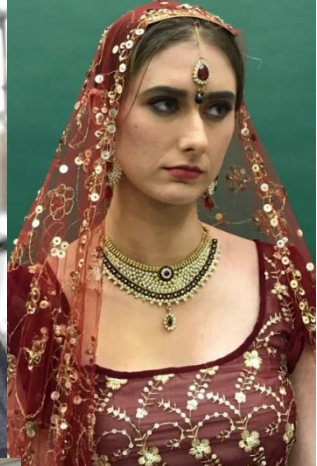

ケイティ クライトン
HT171 B82 W65 H94 S24
ライトブラウン・グリーン

Isop Model Agency
Tel 03-6693-6428
Fax 03-6674-4027
www.facebook.com/isop.model
www.isopm.co.jp